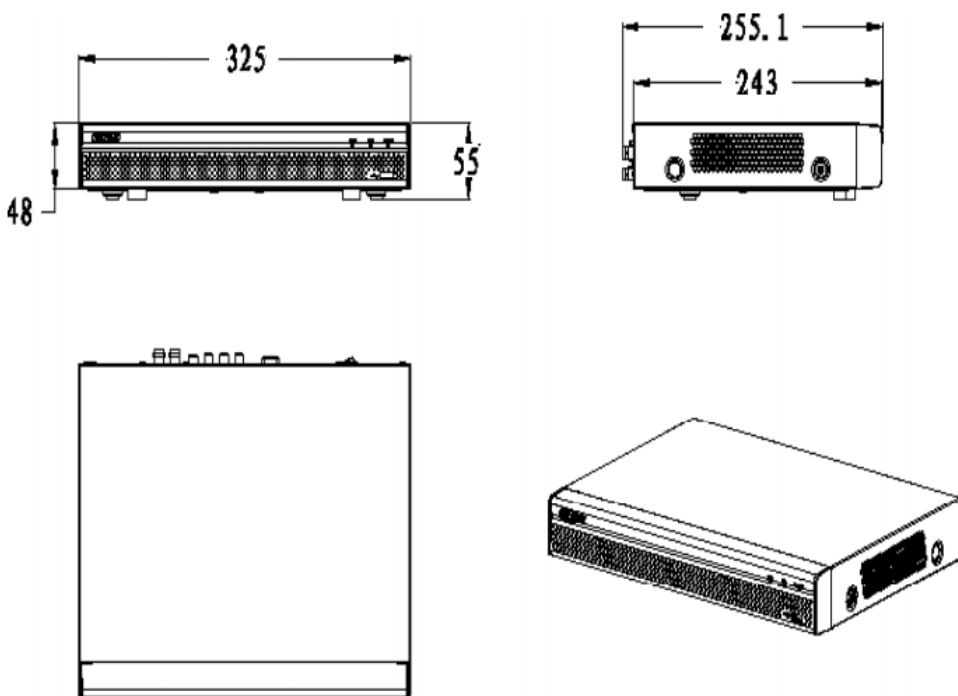

Общие данные

Размеры	Mini 1U, 325мм × 255мм × 55мм
Вес нетто	1.5кг
Вес брутто	2кг

Информация

Тип	Название	Описание
8 канальный XVR	DHI-XVR7108H	8 канальный 1080P Mini 1U видеорегистратор

Размеры(мм)

Задняя панель