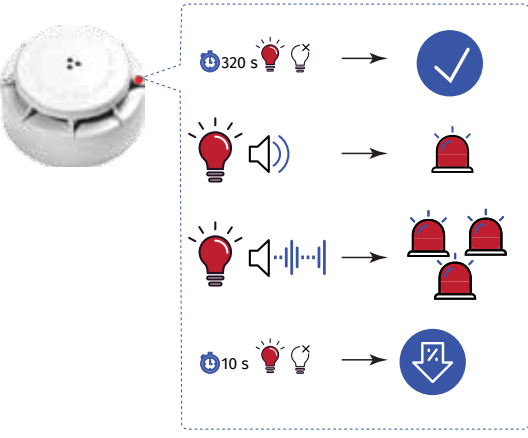

RU

EN REGISTRATION UA РЕЄСТРАЦІЯ RU РЕГИСТРАЦИЯ

EN 30 min
UA 30 хв
RU 30 мин

EN INDICATION IN RANGE TEST MODE
UA ІНДИКАЦІЯ В РЕЖИМІ ТЕСТУВАННЯ ЗВ'ЯЗКУ
RU ИНДИКАЦИЯ В РЕЖИМЕ ТЕСТИРОВАНИЯ СВЯЗИ

EN RANGE TEST FOR OPTIMAL INSTALLATION LOCATION
UA ВИБІР МІСЦЯ ВСТАНОВЛЕННЯ RU ВЫБОР МЕСТА УСТАНОВКИ

EN DEVICE PLACEMENT UA РОЗМІЩЕННЯ ПРИБОРУ
RU РАЗМЕЩЕНИЕ УСТРОЙСТВА

EN INSTALLATION UA ВСТАНОВЛЕННЯ RU УСТАНОВКА

EN INDICATION UA ІНДИКАЦІЯ RU ИНДИКАЦИЯ

EN BUTTON TEST/HUSH UA КНОПКА ТЕСТ/ТИША
RU КНОПКА ТЕСТ/ТИШИНА