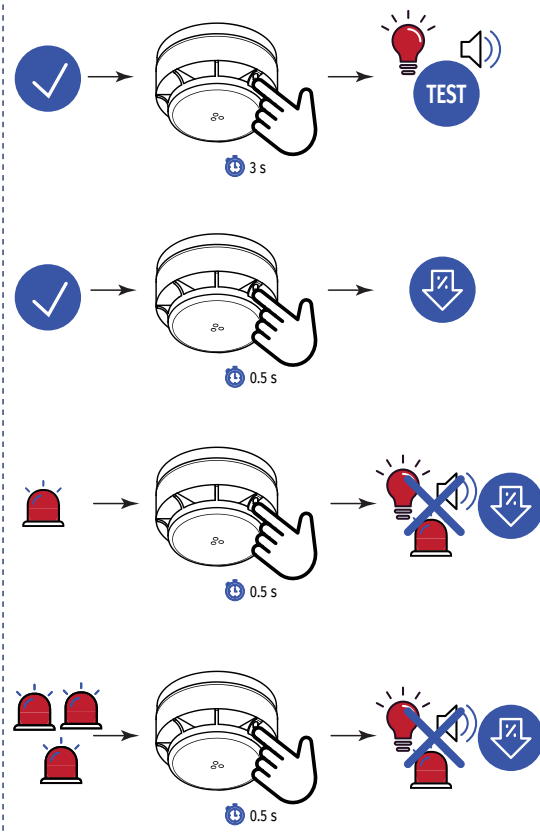

RU

EN REGISTRATION UA РЕЄСТРАЦІЯ RU РЕГИСТРАЦИЯ

EN 30 min
UA 30 хв
RU 30 мин

EN INDICATION IN RANGE TEST MODE
UA ІНДИКАЦІЯ В РЕЖИМІ ТЕСТУВАННЯ ЗВ'ЯЗКУ
RU ИНДИКАЦИЯ В РЕЖИМЕ ТЕСТИРОВАНИЯ СВЯЗИ

EN RANGE TEST FOR OPTIMAL INSTALLATION LOCATION
UA ВИБІР МІСЦЯ ВСТАНОВЛЕННЯ RU ВЫБОР МЕСТА УСТАНОВКИ

EN DEVICE PLACEMENT UA РОЗМІЩЕННЯ ПРИБОРУ
RU РАЗМЕЩЕНИЕ УСТРОЙСТВА

EN INSTALLATION UA ВСТАНОВЛЕННЯ RU УСТАНОВКА

EN INDICATION UA ІНДИКАЦІЯ RU ИНДИКАЦИЯ

EN BUTTON TEST/HUSH UA КНОПКА ТЕСТ/ТИША
RU КНОПКА ТЕСТ/ТИШИНА

EN REDUCED SENSITIVITY MODE UA ЗМЕНШЕНА ЧУТЛИВІСТЬ
RU РЕЖИМ УМЕНЬШЕННОЙ ЧУВСТВИТЕЛЬНОСТИ