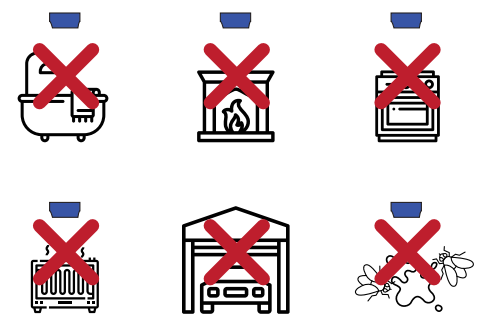

RU

EN REGISTRATION UA РЕЄСТРАЦІЯ RU РЕГИСТРАЦИЯ

EN 30 min
UA 30 хв
RU 30 мин

EN INDICATION IN RANGE TEST MODE
UA ІНДИКАЦІЯ В РЕЖИМІ ТЕСТУВАННЯ ЗВ'ЯЗКУ
RU ИНДИКАЦИЯ В РЕЖИМЕ ТЕСТИРОВАНИЯ СВЯЗИ

EN RANGE TEST FOR OPTIMAL INSTALLATION LOCATION
UA ВИБІР МІСЦЯ ВСТАНОВЛЕННЯ RU ВЫБОР МЕСТА УСТАНОВКИ

EN DEVICE PLACEMENT UA РОЗМІЩЕННЯ ПРИБОРУ
RU РАЗМЕЩЕНИЕ УСТРОЙСТВА

EN INSTALLATION UA ВСТАНОВЛЕННЯ RU УСТАНОВКА

EN INDICATION UA ІНДИКАЦІЯ RU ИНДИКАЦИЯ

EN BUTTON TEST/HUSH UA КНОПКА ТЕСТ/ТИША
RU КНОПКА ТЕСТ/ТИШИНА