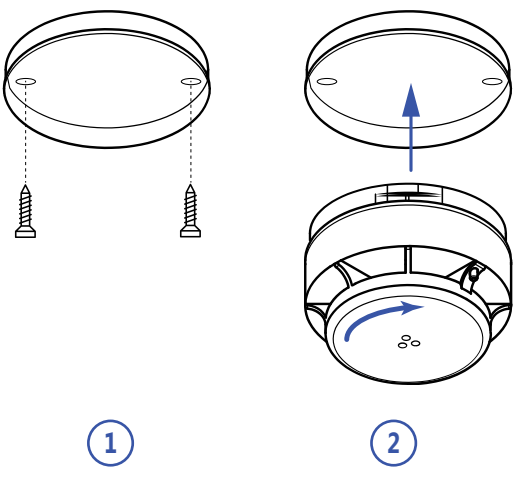

RU

EN REGISTRATION UA РЕЄСТРАЦІЯ RU РЕГИСТРАЦИЯ

EN 30 min
UA 30 хв
RU 30 мин

EN INDICATION IN RANGE TEST MODE
UA ІНДИКАЦІЯ В РЕЖИМІ ТЕСТУВАННЯ ЗВ'ЯЗКУ
RU ИНДИКАЦИЯ В РЕЖИМЕ ТЕСТИРОВАНИЯ СВЯЗИ

EN RANGE TEST FOR OPTIMAL INSTALLATION LOCATION
UA ВИБІР МІСЦЯ ВСТАНОВЛЕННЯ RU ВЫБОР МЕСТА УСТАНОВКИ

EN DEVICE PLACEMENT UA РОЗМІЩЕННЯ ПРИБОРУ
RU РАЗМЕЩЕНИЕ УСТРОЙСТВА

EN INSTALLATION UA ВСТАНОВЛЕННЯ RU УСТАНОВКА

EN INDICATION UA ІНДИКАЦІЯ RU ИНДИКАЦИЯ

EN BUTTON TEST/HUSH UA КНОПКА ТЕСТ/ТИША
RU КНОПКА ТЕСТ/ТИШИНА