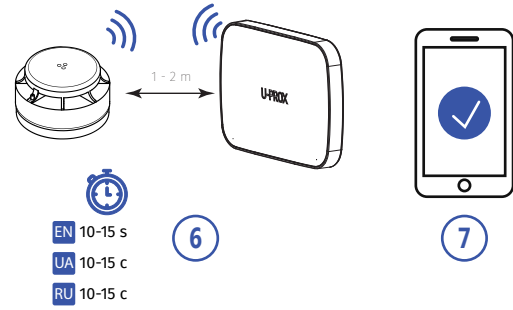

RU

EN REGISTRATION UA РЕЄСТРАЦІЯ RU РЕГИСТРАЦИЯ

EN 30 min
UA 30 хв
RU 30 мин

EN INDICATION IN RANGE TEST MODE
UA ІНДИКАЦІЯ В РЕЖИМІ ТЕСТУВАННЯ ЗВ'ЯЗКУ
RU ИНДИКАЦИЯ В РЕЖИМЕ ТЕСТИРОВАНИЯ СВЯЗИ

EN RANGE TEST FOR OPTIMAL INSTALLATION LOCATION
UA ВИБІР МІСЦЯ ВСТАНОВЛЕННЯ RU ВЫБОР МЕСТА УСТАНОВКИ

EN DEVICE PLACEMENT UA РОЗМІЩЕННЯ ПРИБОРУ
RU РАЗМЕЩЕНИЕ УСТРОЙСТВА

EN INSTALLATION UA ВСТАНОВЛЕННЯ RU УСТАНОВКА

EN INDICATION UA ІНДИКАЦІЯ RU ИНДИКАЦИЯ

EN BUTTON TEST/HUSH UA КНОПКА ТЕСТ/ТИША
RU КНОПКА ТЕСТ/ТИШИНА