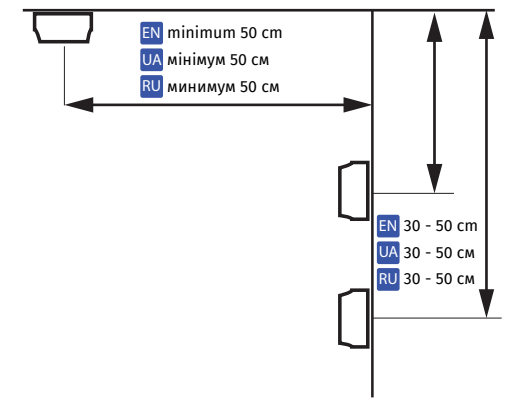

RU

EN REGISTRATION UA РЕЄСТРАЦІЯ RU РЕГИСТРАЦИЯ

EN 30 min
UA 30 хв
RU 30 мин

EN INDICATION IN RANGE TEST MODE
UA ІНДИКАЦІЯ В РЕЖИМІ ТЕСТУВАННЯ ЗВ'ЯЗКУ
RU ИНДИКАЦИЯ В РЕЖИМЕ ТЕСТИРОВАНИЯ СВЯЗИ

EN RANGE TEST FOR OPTIMAL INSTALLATION LOCATION
UA ВИБІР МІСЦЯ ВСТАНОВЛЕННЯ RU ВЫБОР МЕСТА УСТАНОВКИ

EN DEVICE PLACEMENT UA РОЗМІЩЕННЯ ПРИБОРУ
RU РАЗМЕЩЕНИЕ УСТРОЙСТВА

EN INSTALLATION UA ВСТАНОВЛЕННЯ RU УСТАНОВКА

EN INDICATION UA ІНДИКАЦІЯ RU ИНДИКАЦИЯ

EN BUTTON TEST/HUSH UA КНОПКА ТЕСТ/ТИША
RU КНОПКА ТЕСТ/ТИШИНА