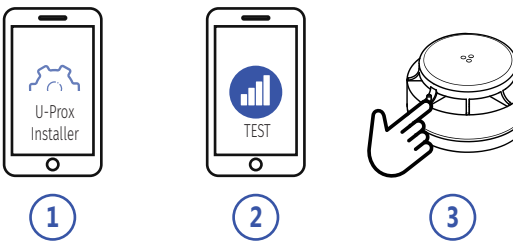

RU

EN REGISTRATION UA РЕЄСТРАЦІЯ RU РЕГИСТРАЦИЯ

EN 30 min
UA 30 хв
RU 30 мин

EN INDICATION IN RANGE TEST MODE
UA ІНДИКАЦІЯ В РЕЖИМІ ТЕСТУВАННЯ ЗВ'ЯЗКУ
RU ИНДИКАЦИЯ В РЕЖИМЕ ТЕСТИРОВАНИЯ СВЯЗИ

EN RANGE TEST FOR OPTIMAL INSTALLATION LOCATION
UA ВИБІР МІСЦЯ ВСТАНОВЛЕННЯ RU ВЫБОР МЕСТА УСТАНОВКИ

EN DEVICE PLACEMENT UA РОЗМІЩЕННЯ ПРИБОРУ
RU РАЗМЕЩЕНИЕ УСТРОЙСТВА

EN INSTALLATION UA ВСТАНОВЛЕННЯ RU УСТАНОВКА

EN INDICATION UA ІНДИКАЦІЯ RU ИНДИКАЦИЯ

EN BUTTON TEST/HUSH UA КНОПКА ТЕСТ/ТИША
RU КНОПКА ТЕСТ/ТИШИНА