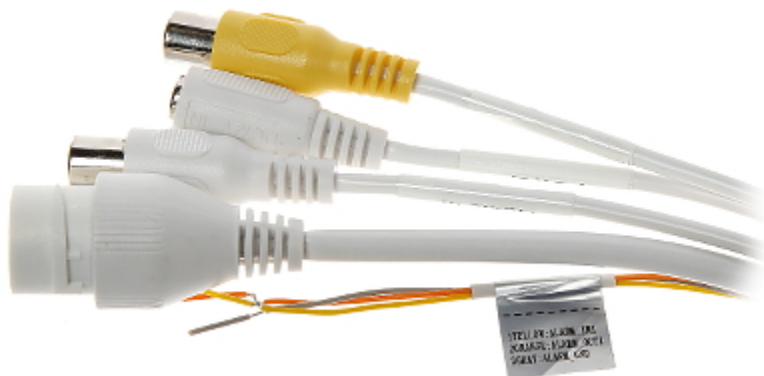

Разъемы камеры: