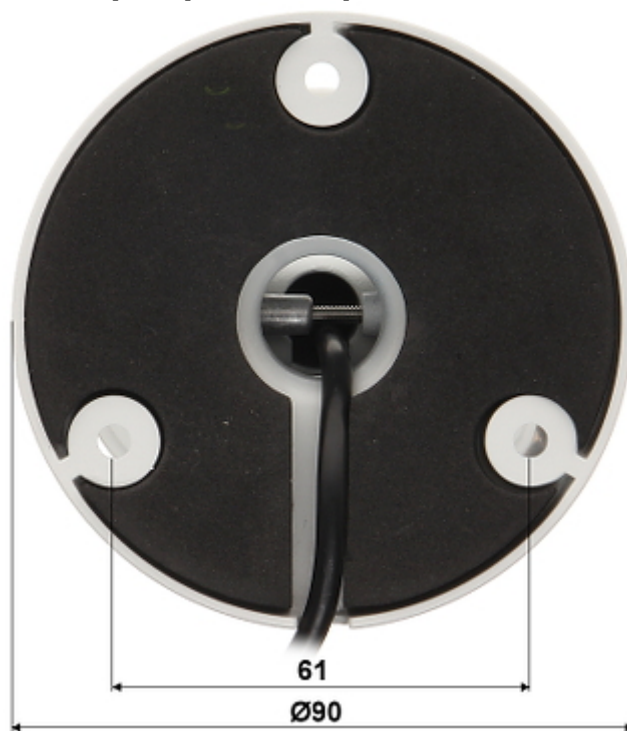

Вид сбоку:

Слот для карты памяти:

Вид со стороны крепления камеры:

Разъемы камеры:

В комплекте:

УПАКОВКА

Размеры (д. х ш х в): 250x135x110 mm	Вес брутто: 0.91 kg
--------------------------------------	---------------------