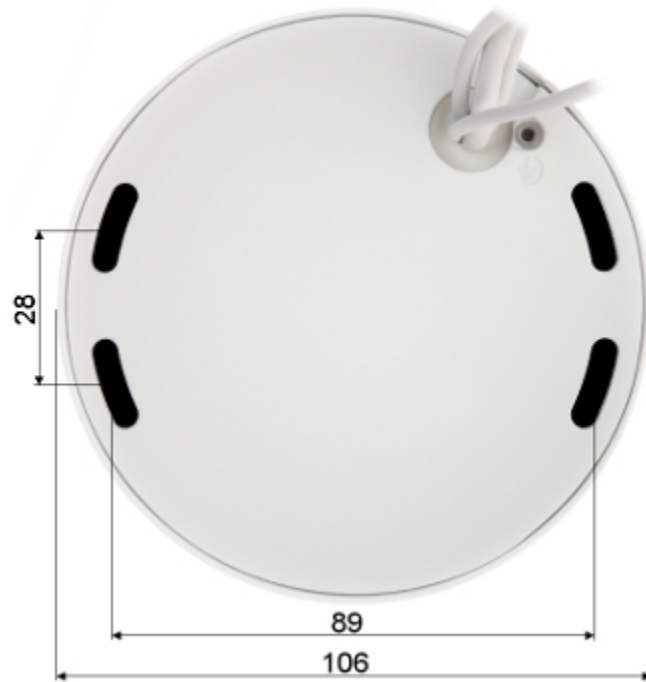

Вид со стороны крепления:

УПАКОВКА

Размеры (д. х ш х в): 140x135x15 mm	Вес брутто: 0.42 kg