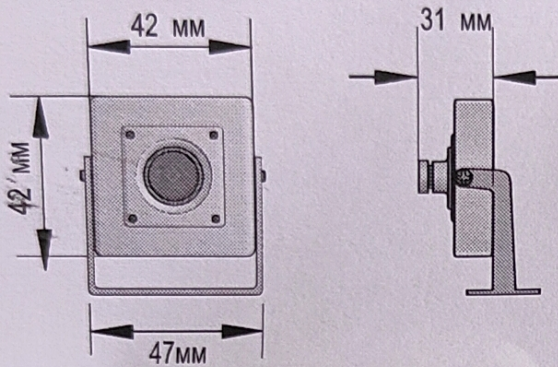

Особенности

CMOS Сенсор
 1080P CVI/AHD/TVI/CVBS
 3.6мм объектив
 Питание DC12V

Размеры

Управление объективом

- (1) Вверх/Влево/Вниз/Вправо
 (2) Ок/Вход
 (3) Фокусировка (Управление объективом)
 (4) Приближение (Управление объективом)

Гибридная видеокамера	
Сенсор	2 Мп CMOS Сенсор
Эффективные пиксели	1920(гор.) X 1080(вер.)
Разрешение	2Мп/1080P
Цветность	PAL/NTSC
Чувствительность	0 люкс (подсветка включена)
Отношение сигнал/шум	>50 дБ (AGC выключен)
Баланс белого	Авто
Динамический диапазон	D-WDR
Режим День/Ночь	Переключатель ИК-фильтра
Видео выходы	CVI, AHD, TVI, CVBS
Частота кадров	1920X1080@25к/с, 1920X1080@30к/с
Подавление шума	2D/3D DNR
Питание	DC 12V ± 10%
Рабочая температура	-20°C — +50°C
Максимальная влажность	не более 95%