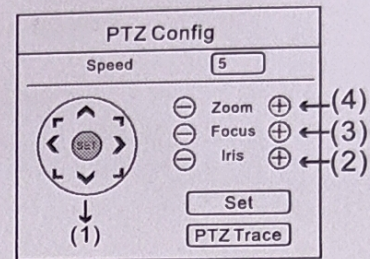

Особенности

CMOS Сенсор
 1080P CVI/AHD/TVI/CVBS
 3.6мм объектив
 Питание DC12V

Размеры

Управление объективом

- (1) Вверх/Влево/Вниз/Вправо
 (2) Ок/Вход
 (3) Фокусировка (Управление объективом)
 (4) Приближение (Управление объективом)

Гибридная видеокамера	
Сенсор	2 Мп CMOS Сенсор
Эффективные пиксели	1920(гор.) X 1080(вер.)
Разрешение	2Мп/1080P
Цветность	PAL/NTSC
Чувствительность	0 люкс (подсветка включена)
Отношение сигнал/шум	>50 дБ (AGC выключен)
Баланс белого	Авто
Динамический диапазон	D-WDR
Режим День/Ночь	Переключатель ИК-фильтра
Видео выходы	CVI, AHD, TVI, CVBS
Частота кадров	1920X1080@25к/с, 1920X1080@30к/с
Подавление шума	2D/3D DNR
Питание	DC 12V ± 10%
Рабочая температура	-20°C — +50°C
Максимальная влажность	не более 95%